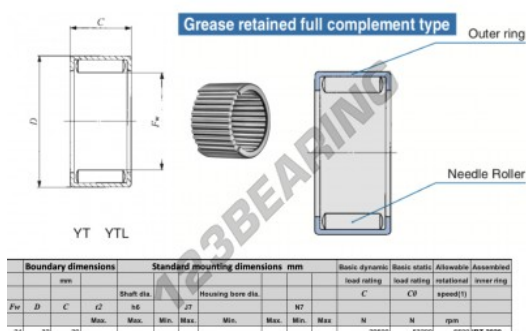

Gusci a rullini YT243220-IKO - YT243220-IKO

<https://www.123cuscinetti.ch/cuscinetti-supporti/cuscinetti-rullini/gusci-rullini/yt243220-iko>

CARATTERISTICHE DEL PRODOTTO

Marchio	IKO
N° Ean13	3616060599285
Diametro interno	24 mm
Diametro esterno	32 mm
Spessore	20 mm
Velocità limite	6500 rpm
Carico dinamico	29.5 kN
Carico statico	53.2 kN
Imballaggio	1