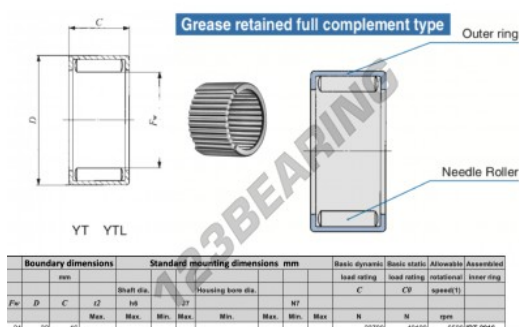

Gusci a rullini YT243216-IKO - YT243216-IKO

<https://www.123cuscinetti.ch/cuscinetti-supporti/cuscinetti-rullini/gusci-rullini/yt243216-iko>

CARATTERISTICHE DEL PRODOTTO

Marchio	IKO
N° Ean13	3616060599278
Diametro interno	24 mm
Diametro esterno	32 mm
Spessore	16 mm
Velocità limite	6500 rpm
Carico dinamico	23.7 kN
Carico statico	40.1 kN
Imballaggio	1