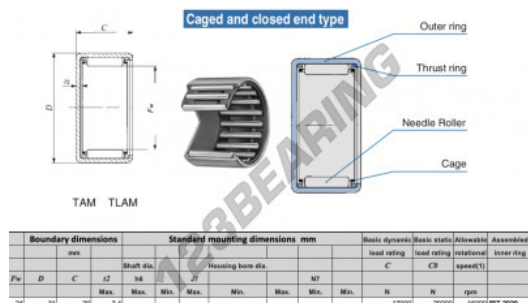

Gusci a rullini TAM2420-IKO - TAM2420-IKO

<https://www.123cuscinetti.ch/cuscinetti-supporti/cuscinetti-rullini/gusci-rullini/tam2420-iko>

CARATTERISTICHE DEL PRODOTTO

Marchio	IKO
N° Ean13	3616060599223
Diametro interno	24 mm
Diametro interno	0.945" inch
Diametro esterno	31 mm
Diametro esterno	1.22" inch
Spessore	20 mm
Spessore	0.787" inch
Velocità limite	16000 rpm
Carico dinamico	17 kN
Carico statico	29.2 kN
Imballaggio	1