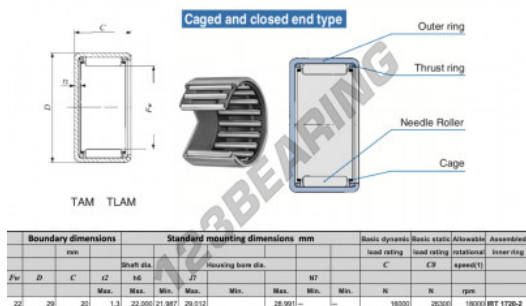

Gusci a rullini TAM2220-IKO - TAM2220-IKO

<https://www.123cuscinetti.ch/cuscinetti-supporti/cuscinetti-rullini/gusci-rullini/tam2220-iko>

CARATTERISTICHE DEL PRODOTTO

Marchio	IKO
N° Ean13	3616060599179
Diametro interno	22 mm
Diametro interno	0.866" inch
Diametro esterno	29 mm
Diametro esterno	1.142" inch
Spessore	20 mm
Spessore	0.787" inch
Velocità limite	18000 rpm
Carico dinamico	16 kN
Carico statico	26 kN
Imballaggio	1