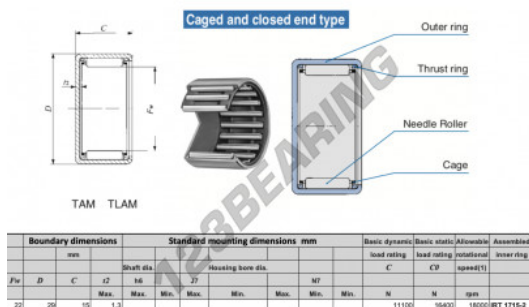

Gusci a rullini TAM2215-IKO - TAM2215-IKO

<https://www.123cuscinetti.ch/cuscinetti-supporti/cuscinetti-rullini/gusci-rullini/tam2215-iko>

CARATTERISTICHE DEL PRODOTTO

Marchio	IKO
N° Ean13	3616060599162
Diametro interno	22 mm
Diametro esterno	29 mm
Spessore	15 mm
Velocità limite	18000 rpm
Carico dinamico	11 kN
Carico statico	16 kN
Imballaggio	1