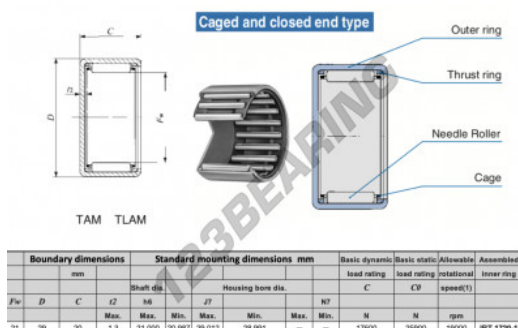

Gusci a rullini TAM2120-IKO - TAM2120-IKO

<https://www.123cuscinetti.ch/cuscinetti-supporti/cuscinetti-rullini/gusci-rullini/tam2120-iko>

CARATTERISTICHE DEL PRODOTTO

Marchio	IKO
N° Ean13	3616060599117
Diametro interno	21 mm
Diametro esterno	29 mm
Spessore	20 mm
Velocità limite	19000 rpm
Carico dinamico	17.6 kN
Carico statico	25.9 kN
Imballaggio	1