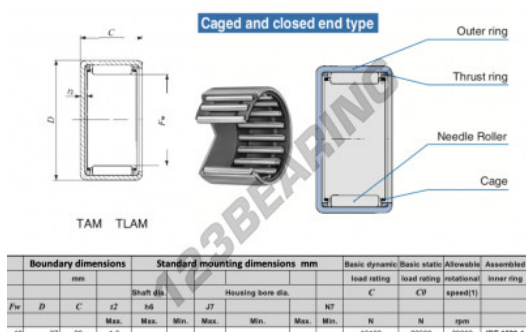

Gusci a rullini TAM1920-IKO - TAM1920-IKO

<https://www.123cuscinetti.ch/cuscinetti-supporti/cuscinetti-rullini/gusci-rullini/tam1920-iko>

CARATTERISTICHE DEL PRODOTTO

Marchio	IKO
N° Ean13	3616060599056
Diametro interno	19 mm
Diametro interno	0.748" inch
Diametro esterno	27 mm
Diametro esterno	1.063" inch
Spessore	20 mm
Spessore	0.787" inch
Velocità limite	20000 rpm
Carico dinamico	16.1 kN
Carico statico	22.6 kN
Imballaggio	1