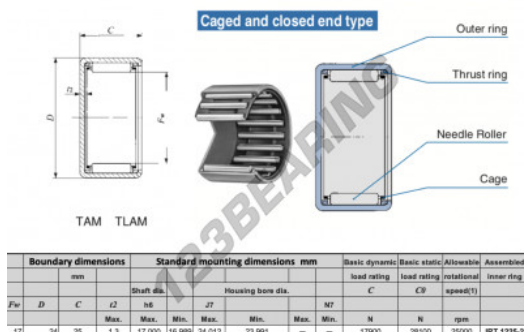

Gusci a rullini TAM1725-IKO - TAM1725-IKO

<https://www.123cuscinetti.ch/cuscinetti-supporti/cuscinetti-rullini/gusci-rullini/tam1725-iko>

CARATTERISTICHE DEL PRODOTTO

Marchio	IKO
N° Ean13	3616060598974
Diametro interno	17 mm
Diametro esterno	24 mm
Spessore	25 mm
Velocità limite	25000 rpm
Carico dinamico	17.9 kN
Carico statico	28.1 kN
Imballaggio	1