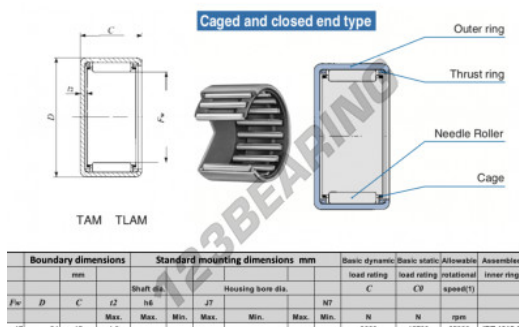

Gusci a rullini TAM1715-IKO - TAM1715-IKO

<https://www.123cuscinetti.ch/cuscinetti-supporti/cuscinetti-rullini/gusci-rullini/tam1715-iko>

CARATTERISTICHE DEL PRODOTTO

Marchio	IKO
N° Ean13	3616060598967
Diametro interno	17 mm
Diametro esterno	24 mm
Spessore	15 mm
Velocità limite	25000 rpm
Carico dinamico	9.66 kN
Carico statico	12.7 kN
Imballaggio	1