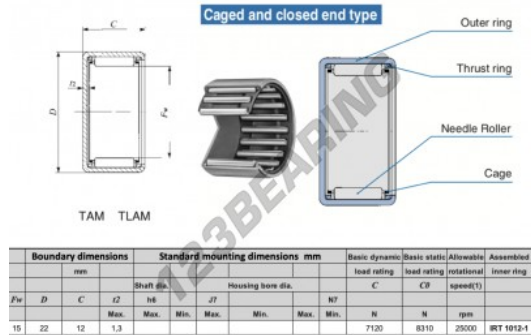

Gusci a rullini TAM1512-IKO - TAM1512-IKO

<https://www.123cuscinetti.ch/cuscinetti-supporti/cuscinetti-rullini/gusci-rullini/tam1512-iko>

CARATTERISTICHE DEL PRODOTTO

Marchio	IKO
N° Ean13	3616060598899
Diametro interno	15 mm
Diametro esterno	22 mm
Spessore	12 mm
Velocità limite	25000 rpm
Carico dinamico	7.12 kN
Carico statico	8.31 kN
Imballaggio	1