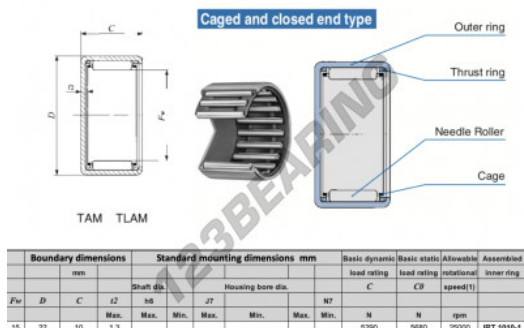

Gusci a rullini TAM1510-IKO - TAM1510-IKO

<https://www.123cuscinetti.ch/cuscinetti-supporti/cuscinetti-rullini/gusci-rullini/tam1510-iko>

CARATTERISTICHE DEL PRODOTTO

| | |
|------------------|---------------|
| Marchio | IKO |
| N° Ean13 | 3616060598882 |
| Diametro interno | 15 mm |
| Diametro interno | 0.591" inch |
| Diametro esterno | 22 mm |
| Diametro esterno | 0.866" inch |
| Spessore | 10 mm |
| Spessore | 0.394" inch |
| Velocità limite | 25000 rpm |
| Carico dinamico | 5.29 kN |
| Carico statico | 5.68 kN |
| Imballaggio | 1 |