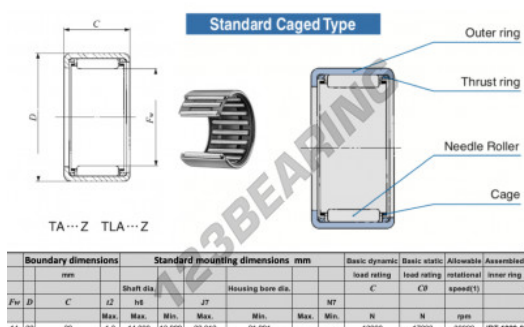

## Gusci a rullini TA1420-Z-IKO - TA1420-Z-IKO

<https://www.123cuscinetti.ch/cuscinetti-supporti/cuscinetti-rullini/gusci-rullini/ta1420-z-iko>

## CARATTERISTICHE DEL PRODOTTO

Marchio	IKO
N° Ean13	3616060598851
Diametro interno	14 mm
Diametro esterno	22 mm
Spessore	20 mm
Velocità limite	30000 rpm
Peso	24 g
Carico dinamico	13.9 kN
Carico statico	17.2 kN
Imballaggio	1