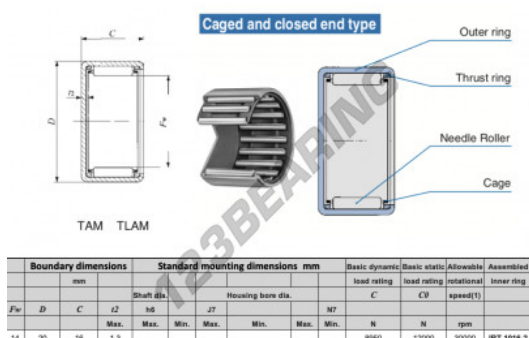

Gusci a rullini TLAM1416-IKO - TLAM1416-IKO

<https://www.123cuscinetti.ch/cuscinetti-supporti/cuscinetti-rullini/gusci-rullini/tlam1416-iko>

CARATTERISTICHE DEL PRODOTTO

Marchio	IKO
N° Ean13	3616060598837
Diametro interno	14 mm
Diametro esterno	20 mm
Spessore	16 mm
Velocità limite	30000 rpm
Carico dinamico	8 kN
Carico statico	12 kN
Imballaggio	1