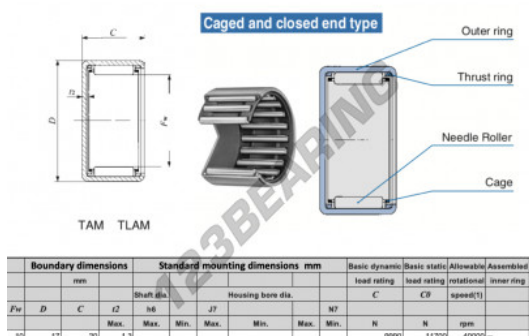

Gusci a rullini TAM1020-IKO - TAM1020-IKO

<https://www.123cuscinetti.ch/cuscinetti-supporti/cuscinetti-rullini/gusci-rullini/tam1020-iko>

CARATTERISTICHE DEL PRODOTTO

Marchio	IKO
N° Ean13	3616060598790
Diametro interno	10 mm
Diametro esterno	17 mm
Spessore	20 mm
Velocità limite	40000 rpm
Carico dinamico	9 kN
Carico statico	11 kN
Imballaggio	1