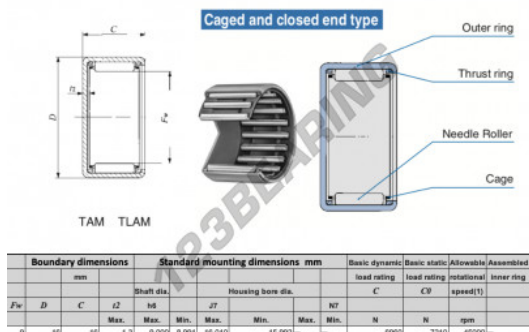

Gusci a rullini TAM916-IKO - TAM916-IKO

<https://www.123cuscinetti.ch/cuscinetti-supporti/cuscinetti-rullini/gusci-rullini/tam916-iko>

CARATTERISTICHE DEL PRODOTTO

Marchio	IKO
N° Ean13	3616060598769
Diametro interno	9 mm
Diametro interno	0.354" inch
Diametro esterno	16 mm
Diametro esterno	0.63" inch
Spessore	16 mm
Spessore	0.63" inch
Velocità limite	45000 rpm
Carico dinamico	69.6 kN
Carico statico	72.1 kN
Imballaggio	1