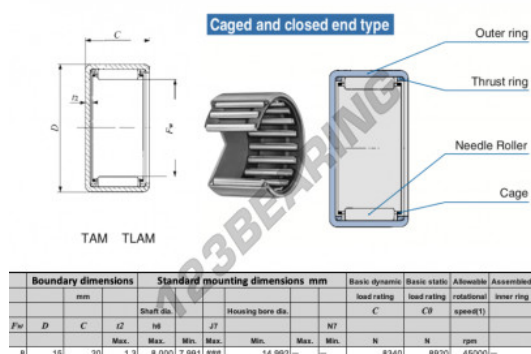

## Gusci a rullini TAM820-IKO - TAM820-IKO

<https://www.123cuscinetti.ch/cuscinetti-supporti/cuscinetti-rullini/gusci-rullini/tam820-iko>

### CARATTERISTICHE DEL PRODOTTO

Marchio	IKO
N° Ean13	3616060598714
Diametro interno	8 mm
Diametro esterno	15 mm
Spessore	20 mm
Velocità limite	45000 rpm
Carico dinamico	8.34 kN
Carico statico	8.92 kN
Imballaggio	1