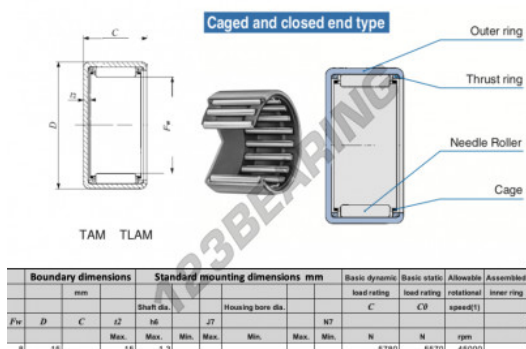

## Gusci a rullini TAM815-IKO - TAM815-IKO

<https://www.123cuscinetti.ch/cuscinetti-supporti/cuscinetti-rullini/gusci-rullini/tam815-iko>

### CARATTERISTICHE DEL PRODOTTO

Marchio	IKO
N° Ean13	3616060598707
Diametro interno	8 mm
Diametro esterno	15 mm
Velocità limite	45000 rpm
Carico dinamico	5.78 kN
Carico statico	5.57 kN
Imballaggio	1

[contatto@123cuscinetti.ch](mailto:contatto@123cuscinetti.ch)