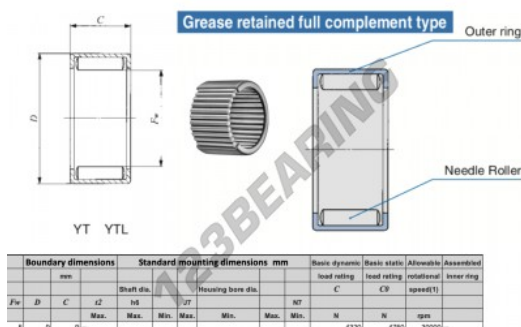

Gusci a rullini YTL59-IKO - YTL59-IKO

<https://www.123cuscinetti.ch/cuscinetti-supporti/cuscinetti-rullini/gusci-rullini/ytl59-iko>

CARATTERISTICHE DEL PRODOTTO

Marchio	IKO
N° Ean13	3616060598691
Diametro interno	5 mm
Diametro esterno	9 mm
Spessore	9 mm
Velocità limite	30000 rpm
Carico dinamico	4.32 kN
Carico statico	4.75 kN
Imballaggio	1