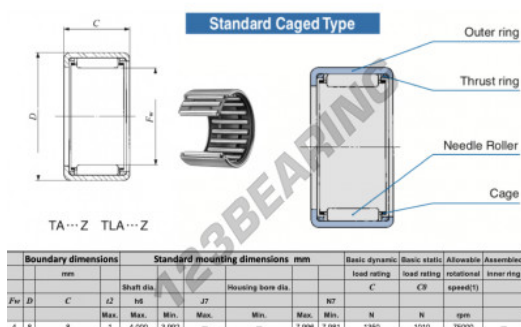

Gusci a rullini TLA48-Z-IKO - TLA48-Z-IKO

<https://www.123cuscinetti.ch/cuscinetti-supporti/cuscinetti-rullini/gusci-rullini/tla48-z-iko>

CARATTERISTICHE DEL PRODOTTO

Marchio	IKO
N° Ean13	3616060598608
Diametro interno	4 mm
Diametro esterno	8 mm
Spessore	8 mm
Velocità limite	75000 rpm
Carico dinamico	1.35 kN
Carico statico	1.01 kN
Imballaggio	1