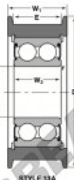

## Cuscinetti di guida CG-5210-VFF-NTN - CG-5210-VFF-NTN

<https://www.123cuscinetti.ch/cuscinetti-supporti/cuscinetti-sfera/guida/cg-5210-vff-ntn>

Bearing Number	Style	Row	Outside Diameter	Inner Ring ID	Outer Ring ID	Shoulder E	Radius R	Fillet r	Basic Load Ratings	
		d	D	W1	W2	E	R	r	Dyn. C	Stat. Co
CG-5210-VFF	33A	50.000	148.000	1.200	1.417	1.11	0.34	0.30	80.63	84.81

### CARATTERISTICHE DEL PRODOTTO

Marchio	NTN
N° Ean13	3616060586902
Diametro interno	50 mm
Diametro interno	1.969" inch
Diametro esterno	148 mm
Diametro esterno	5.827" inch
Spessore	36 mm
Spessore	1.417" inch
Carico dinamico	80.63 kN
Carico statico	84.81 kN
Imballaggio	1