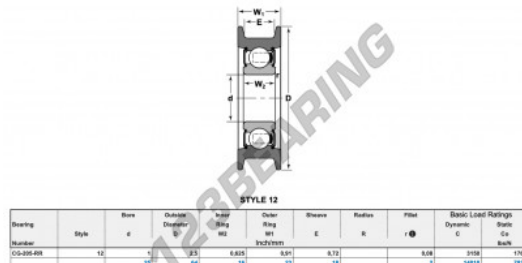

### CARATTERISTICHE DEL PRODOTTO

Marchio	NTN
N° Ean13	3616060586742
Diametro interno	25 mm
Diametro esterno	64 mm
Spessore	23 mm
Carico dinamico	14.01 kN
Carico statico	7.83 kN
Imballaggio	1

[contatto@123cuscinetti.ch](mailto:contatto@123cuscinetti.ch)