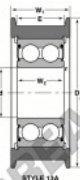

## Cuscinetti di guida CG-5206-SSB-NTN - CG-5206-SSB-NTN

<https://www.123cuscinetti.ch/cuscinetti-supporti/cuscinetti-sfera/guida/cg-5206-ssb-ntn>

Parting Number	Style	Bore	Outside Diameter	Width	Outer Ring Width	Shoulder	Radius	Flats	Dynamic C	Static Ca	Basic Load Rating
		d	D	B	B1	E	R	•			
CG-5206-SSB-13A	13A	25	108	39	31	1.25			41.83	35.42	3520

### CARATTERISTICHE DEL PRODOTTO

Marchio	NTN
N° Ean13	3616060586735
Diametro interno	25 mm
Diametro esterno	108 mm
Spessore	39 mm
Carico dinamico	41.83 kN
Carico statico	35.42 kN
Imballaggio	1

[contatto@123cuscinetti.ch](mailto:contatto@123cuscinetti.ch)