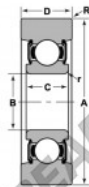

Cuscinetti di guida MG-309-DDH-NTN - MG-309-DDH-NTN

<https://www.123cuscinetti.ch/cuscinetti-supporti/cuscinetti-sfera/guida/mg-309-ddh-ntn>

STYLE 7

Bearing Number	Style	Bore	Outside Diameter	Inner Ring W2	Outer Ring D	Radius R	Fillet r	Basic Load Ratings Dynamic C	Static Ca
		mm	mm	mm	mm	mm	mm	kN	kN
MG-309-DDH	7	45	121	45	121	5.25	0.125	11000	7100

CARATTERISTICHE DEL PRODOTTO

Marchio	NTN
N° Ean13	3616060586490
Diametro interno	45 mm
Diametro esterno	121 mm
Spessore	32 mm
Carico dinamico	52.95 kN
Carico statico	31.95 kN
Imballaggio	1

contatto@123cuscinetti.ch