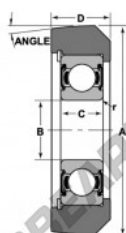

Cuscinetti di guida MG-206-FFM-NTN - MG-206-FFM-NTN

<https://www.123cuscinetti.ch/cuscinetti-supporti/cuscinetti-sfera/guida/mg-206-ffm-ntn>

STYLE 4A

Bearing Number	Style	Bore		Inner Ring	Outer Ring	Radius	Fillet	Basic Load Ratings	
		B	A					Dynamic C	Static Co
		Inch/mm		W2	D	R	r	Inch	
MG-206-FFM	4A	1.1811	3.2	5.1712	1	0.04	0.04	27.36	18.86

CARATTERISTICHE DEL PRODOTTO

Marchio	NTN
N° Ean13	3616060586346
Diametro interno	30 mm
Diametro interno	1.181" inch
Diametro esterno	81 mm
Diametro esterno	3.189" inch
Spessore	25 mm
Spessore	0.984" inch
Carico dinamico	27.36 kN
Carico statico	18.86 kN
Imballaggio	1