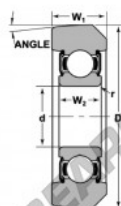

Cuscinetti di guida MG-208-FFB-NTN - MG-208-FFB-NTN

<https://www.123cuscinetti.ch/cuscinetti-supporti/cuscinetti-sfera/guida/mg-208-ffb-ntn>

STYLE 3

| Bearing Number | Style | Bore d | Outside Diameter D | Inner Ring Width W1 | Outer Ring Width W2 | Radius R | Fillet r | Basic Load Ratings | |
|----------------|-------|--------|--------------------|---------------------|---------------------|----------|----------|--------------------|-----------|
| | | | | | | | | Dynamic C | Static Ca |
| MG-208-FFB | 3 | 1.5748 | 3.942 | 0.7087 | - | - | 0.04 | 6350 | 4020 |
| | | 40 | 100 | 28 | 0 | | 1 | 2045 | 1780 |

CARATTERISTICHE DEL PRODOTTO

| | |
|------------------|---------------|
| Marchio | NTN |
| N° Ean13 | 3616060586285 |
| Diametro interno | 40 mm |
| Diametro esterno | 100 mm |
| Spessore | 25 mm |
| Carico dinamico | 29.14 kN |
| Carico statico | 17.88 kN |
| Imballaggio | 1 |