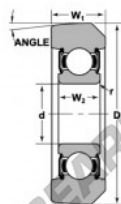

## Cuscinetti di guida MG-208-FFA-NTN - MG-208-FFA-NTN

<https://www.123cuscinetti.ch/cuscinetti-supporti/cuscinetti-sfera/guida/mg-208-ffa-ntn>

STYLE 3

Bearing Number	Style	Bore $d$	Outside Diameter $D$	Inner Ring $M2$	Outer Ring $M1$	Radius $R$	Fillet $r$	Basic Load Ratings	
								Dynamic $C$	Static $C_0$
MG-208-FFA	3	1.016	3.91	6.712	1		0.39	4000	4000
		40	101	20	20		1	29142	17880

### CARATTERISTICHE DEL PRODOTTO

Marchio	NTN
N° Ean13	3616060586278
Diametro interno	40 mm
Diametro esterno	101 mm
Spessore	25 mm
Carico dinamico	29.14 kN
Carico statico	17.88 kN
Imballaggio	1

[contatto@123cuscinetti.ch](mailto:contatto@123cuscinetti.ch)