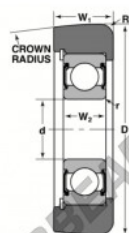

## Cuscinetti di guida MG-308-FFUB-NTN - MG-308-FFUB-NTN

<https://www.123cuscinetti.ch/cuscinetti-supporti/cuscinetti-sfera/guida/mg-308-ffub-ntn>

STYLE 2A

Bearing Number	Style	Bore #	Outer Diameter	Inner Ring	Outer Ring	Radius	Flat	Basic Load Ratings	
		d	D	W2	W1	R		Dynamic C	Static Cr
MG-308-FFUB	2A	1.5748	4.4331	0.85	1.390	0.21	0.06	12070	8770
		40	113	21	35	5	2	96370	28800

## CARATTERISTICHE DEL PRODOTTO

Marchio	NTN
N° Ean13	3616060586247
Diametro interno	40 mm
Diametro esterno	113 mm
Spessore	32 mm
Carico dinamico	56.37 kN
Carico statico	39 kN
Imballaggio	1

[contatto@123cuscinetti.ch](mailto:contatto@123cuscinetti.ch)