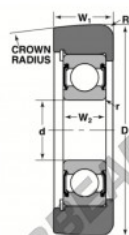

Cuscinetti di guida MG-308-FFUA-NTN - MG-308-FFUA-NTN

<https://www.123cuscinetti.ch/cuscinetti-supporti/cuscinetti-sfera/guida/mg-308-ffua-ntn>

STYLE 2A

Bearing Number	Style	Bore	Dynamic Capacity	Inner Ring	Outer Ring	Radius	Fillet	Basic Load Ratings	
		d	D	W2	W1	R	r	Dynamic C	Static Ca
		Inch/mm						kgN	lb
MG-308-FFUA	2A	1.5748	6.2983	0.81	1.380	0.31	0.06	12670	2870
		41	112	21	35	8	2	96370	21600

CARATTERISTICHE DEL PRODOTTO

Marchio	NTN
N° Ean13	3616060586230
Diametro interno	40 mm
Diametro esterno	112 mm
Spessore	32 mm
Carico dinamico	56.37 kN
Carico statico	39 kN
Imballaggio	1

contatto@123cuscinetti.ch