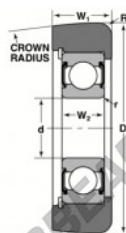

Cuscinetti di guida MG-308-FFU-NTN - MG-308-FFU-NTN

<https://www.123cuscinetti.ch/cuscinetti-supporti/cuscinetti-sfera/guida/mg-308-ffu-ntn>

STYLE 2A

Bearing Number	Style	Bore d	Outside Diameter D	Inner Ring Width W2	Outer Ring Width W1	Radius R	Fillet r	Basic Load Ratings	
		d	D	W2	W1	R	r	Dynamic C	Static Cr
MG-308-FFU	2A	1.5748	4.3718	0.85	1.280	0.31	0.08	12070	8770
		40	111	21	33	8	2	30270	20000

CARATTERISTICHE DEL PRODOTTO

Marchio	NTN
N° Ean13	3616060586223
Diametro interno	40 mm
Diametro interno	1.575" inch
Diametro esterno	111 mm
Diametro esterno	4.37" inch
Spessore	32 mm
Spessore	1.26" inch
Carico dinamico	56.37 kN
Carico statico	39 kN
Imballaggio	1