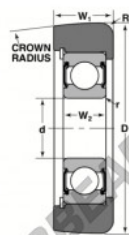

Cuscinetti di guida MG-207-FFU-NTN - MG-207-FFU-NTN

<https://www.123cuscinetti.ch/cuscinetti-supporti/cuscinetti-sfera/guida/mg-207-ffu-ntn>

STYLE 2A

Bearing Number	Style	Bore d	Outside Diameter D	Inner Ring Width W2	Outer Ring Width W1	Radius R	Fillet r	Basic Load Ratings Dynamic C Static Cr	
		Inch/mm				Inches		lbf/in	
MG-207-FFU	2A	1.378 35	3.976 101	1.121 28	1.121 28	0.276 7	0.08 2	11800 5200	7500 2400

CARATTERISTICHE DEL PRODOTTO

Marchio	NTN
N° Ean13	3616060586179
Diametro interno	35 mm
Diametro interno	1.378" inch
Diametro esterno	101 mm
Diametro esterno	3.976" inch
Spessore	29 mm
Spessore	1.142" inch
Carico dinamico	52.64 kN
Carico statico	34.53 kN
Imballaggio	1