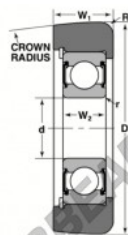

## Cuscinetti di guida MG-206-FFU-NTN - MG-206-FFU-NTN

<https://www.123cuscinetti.ch/cuscinetti-supporti/cuscinetti-sfera/guida/mg-206-ffu-ntn>

STYLE 2A

Bearing Number	Style	Bore d	Outer Diameter D	Inner Ring Width W2	Outer Ring Width W1	Radius R	Fllet r	Basic Load Ratings	
		mm	mm	mm	mm	mm	mm	C	Ca
MG-206-FFU	2A	30	81	17	29	17	0.23	27.36	18.86

### CARATTERISTICHE DEL PRODOTTO

Marchio	NTN
N° Ean13	3616060586025
Diametro interno	30 mm
Diametro esterno	81 mm
Spessore	29 mm
Carico dinamico	27.36 kN
Carico statico	18.86 kN
Imballaggio	1

[contatto@123cuscinetti.ch](mailto:contatto@123cuscinetti.ch)