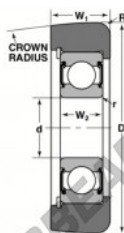

Cuscinetti di guida MG-206-FFP-NTN - MG-206-FFP-NTN

<https://www.123cuscinetti.ch/cuscinetti-supporti/cuscinetti-sfera/guida/mg-206-ffp-ntn>

STYLE 2A

Bearing Number	Style	Bore d	Outside Diameter D	Inner Ring ID	Outer Ring ID	Radius R	Fllet r	Basic Load Ratings	
		d	D	mm	mm	mm	mm	C	Ca
MG-206-FFP	2A	30	88	30	88	14	1	27360	18860

CARATTERISTICHE DEL PRODOTTO

Marchio	NTN
N° Ean13	3616060585998
Diametro interno	30 mm
Diametro esterno	88 mm
Spessore	29 mm
Carico dinamico	27.36 kN
Carico statico	18.86 kN
Imballaggio	1

contatto@123cuscinetti.ch