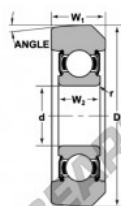

Cuscinetti di guida MG-209-FFA-NTN - MG-209-FFA-NTN

<https://www.123cuscinetti.ch/cuscinetti-supporti/cuscinetti-sfera/guida/mg-209-ffa-ntn>

STYLE 3

Bearing Number	Style	Bore d	Outside Diameter D	Inner Ring W2	Outer Ring W1	Radius R	Fillet r	Basic Load Ratings	
								Dynamic C	Static Co
MG-209-FFA	3	1.5748	3.9764	0.7712	1		0.38	4454	4025
		0.062	0.1565	0.0303	0.0394		0.015	20142	17885

CARATTERISTICHE DEL PRODOTTO

Marchio	NTN
N° Ean13	3616060585936
Diametro interno	40 mm
Diametro interno	1.575" inch
Diametro esterno	101 mm
Diametro esterno	3.976" inch
Spessore	21 mm
Spessore	0.827" inch
Carico dinamico	44.54 kN
Carico statico	34.66 kN
Imballaggio	1