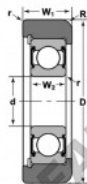

Cuscinetti di guida MG-208-FFK-NTN - MG-208-FFK-NTN

<https://www.123cuscinetti.ch/cuscinetti-supporti/cuscinetti-sfera/guida/mg-208-ffk-ntn>

STYLE 2

| Bearing Number | Style | Bore d | Outside Diameter D | Inner Ring W2 | Outer Ring W1 | Radius R | Fllet r | Basic Load Ratings Dynamic C | Static Co |
|----------------|-------|--------|--------------------|---------------|---------------|----------|---------|------------------------------|-----------|
| MG-208-FFK | 2 | 40 | 101 | 21 | 29 | 10 | 1 | 40900 | 28810 |

CARATTERISTICHE DEL PRODOTTO

| | |
|------------------|---------------|
| Marchio | NTN |
| N° Ean13 | 3616060585929 |
| Diametro interno | 40 mm |
| Diametro esterno | 101 mm |
| Spessore | 21 mm |
| Carico dinamico | 40.98 kN |
| Carico statico | 28.91 kN |
| Imballaggio | 1 |