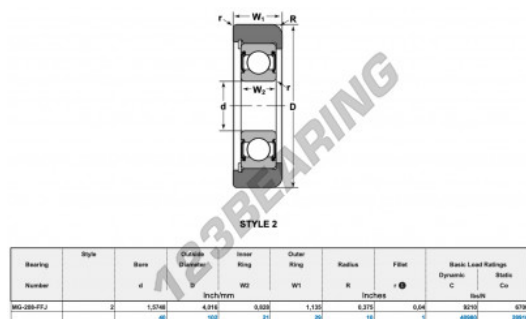

Cuscinetti di guida MG-208-FFJ-NTN - MG-208-FFJ-NTN

<https://www.123cuscinetti.ch/cuscinetti-supporti/cuscinetti-sfera/guida/mg-208-ffj-ntn>

CARATTERISTICHE DEL PRODOTTO

Marchio	NTN
N° Ean13	3616060585912
Diametro interno	40 mm
Diametro esterno	102 mm
Spessore	21 mm
Carico dinamico	40.98 kN
Carico statico	28.91 kN
Imballaggio	1