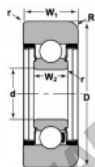

Cuscinetti di guida MG-307-LLB-NTN - MG-307-LLB-NTN

<https://www.123cuscinetti.ch/cuscinetti-supporti/cuscinetti-sfera/guida/mg-307-llb-ntn>

STYLE 1C

Bearing Number	Style	Bore d	Outside Diameter W1	Inner Ring W2	Outer Ring W3	Radius R	Fillet r	Balls Load Ratings	
								Dynamic C	Static Co
MG-307-LLB	1C	1.38	3.23	2.70	3.23	0.31	0.08	7400	4300
		35.00	82.04	68.00	82.04	7.87	2.03	33300	19150

CARATTERISTICHE DEL PRODOTTO

Marchio	NTN
N° Ean13	3616060585875
Diametro interno	35 mm
Diametro interno	1.378" inch
Diametro esterno	82.04 mm
Diametro esterno	3.23" inch
Spessore	20 mm
Spessore	0.787" inch
Carico dinamico	33.33 kN
Carico statico	19.13 kN
Imballaggio	1