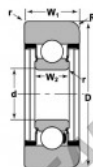

## Cuscinetti di guida MG-307-LLA-NTN - MG-307-LLA-NTN

<https://www.123cuscinetti.ch/cuscinetti-supporti/cuscinetti-sfera/guida/mg-307-lla-ntn>

STYLE 1C

Bearing Number	Style	Bore d	Outside Diameter D	Inner Ring W2	Outer Ring W1	Radius R	Fillet r	Basic Load Ratings	
								Dynamic C	Static Co
MG-307-LLA	1C	35	81.86	20	31.52	7.87	1.52	33300	18100

### CARATTERISTICHE DEL PRODOTTO

Marchio	NTN
N° Ean13	3616060585868
Diametro interno	35 mm
Diametro esterno	81.86 mm
Spessore	20 mm
Carico dinamico	33.33 kN
Carico statico	19.13 kN
Imballaggio	1

[contatto@123cuscinetti.ch](mailto:contatto@123cuscinetti.ch)