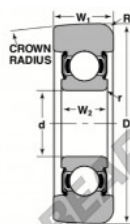

Cuscinetti di guida MG-309-DDBA-NTN - MG-309-DDBA-NTN

<https://www.123cuscinetti.ch/cuscinetti-supporti/cuscinetti-sfera/guida/mg-309-ddba-ntn>

STYLE 1B

Bearing Number	Style	Bore #	Outside Diameter D	Inner Ring W2	Outer Ring W1	Radius R	Fit	Basic Load Ratings	
								Dynamic C	Static Co
MG-309-DDBA	1B		1.77 45.00	5.93 151.00	0.86 21.80	1.20 30.50	5.31 135.00	0.06 1.50	11000 24500

CARATTERISTICHE DEL PRODOTTO

Marchio	NTN
N° Ean13	3616060585844
Diametro interno	45 mm
Diametro interno	1.772" inch
Diametro esterno	127.86 mm
Diametro esterno	5.034" inch
Spessore	25 mm
Spessore	0.984" inch
Carico dinamico	52.95 kN
Carico statico	31.95 kN
Imballaggio	1