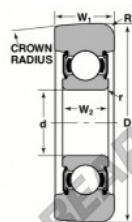

Cuscinetti di guida MG-307-FFP-NTN - MG-307-FFP-NTN

<https://www.123cuscinetti.ch/cuscinetti-supporti/cuscinetti-sfera/guida/mg-307-ffp-ntn>

STYLE 1B

| Bearing Number | Style | Bore d | Outside Diameter D | | Inner Ring ID | Outer Ring OD | Radius R | Fillet r | Bore Load Ratings | |
|----------------|-------|--------|--------------------|--------|---------------|---------------|----------|----------|-------------------|-----------|
| | | | mm | in | | | | | Dynamic C | Static Cr |
| MG-307-FFP | 1B | 35.00 | 101.35 | 101.35 | 21.00 | 26.00 | 3.94 | 1.00 | 33300 | 19100 |

CARATTERISTICHE DEL PRODOTTO

| | |
|------------------|---------------|
| Marchio | NTN |
| N° Ean13 | 3616060585790 |
| Diametro interno | 35 mm |
| Diametro esterno | 101.35 mm |
| Spessore | 21 mm |
| Carico dinamico | 33.33 kN |
| Carico statico | 19.13 kN |
| Imballaggio | 1 |