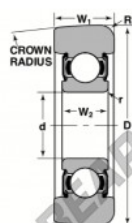

Cuscinetti di guida MG-307-FFM-NTN - MG-307-FFM-NTN

<https://www.123cuscinetti.ch/cuscinetti-supporti/cuscinetti-sfera/guida/mg-307-ffm-ntn>

STYLE 1B

Bearing Number	Style	Bore d	Outside Diameter D	Inner Ring Width W2	Outer Ring Width W1	Radius R	Fillet r	Basic Load Ratings	
								Dynamic C	Static Co
MG-307-FFM	1B	35	101.42	21	28.86	6.15	1.02	33300	9120

CARATTERISTICHE DEL PRODOTTO

Marchio	NTN
N° Ean13	3616060585783
Diametro interno	35 mm
Diametro esterno	101.42 mm
Spessore	21 mm
Carico dinamico	33.33 kN
Carico statico	19.13 kN
Imballaggio	1

contatto@123cuscinetti.ch