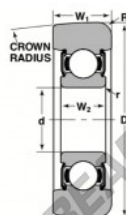

Cuscinetti di guida MG-305-DDB-NTN - MG-305-DDB-NTN

<https://www.123cuscinetti.ch/cuscinetti-supporti/cuscinetti-sfera/guida/mg-305-ddb-ntn>

STYLE 1B

Bearing Number	Style	Bore \varnothing	Outside Diameter \varnothing	Inner Ring Width W_2	Outer Ring Width W_1	Radius R	Fillet r	Basic Load Ratings	
								Dynamic C	Static C_0
MG-305-DDB	1B	25.00	76.20	17.20	25.40	6.35	1.02	20000	2000

CARATTERISTICHE DEL PRODOTTO

Marchio	NTN
N° Ean13	3616060585776
Diametro interno	25 mm
Diametro esterno	76.2 mm
Spessore	25.4 mm
Peso	570 g
Carico dinamico	20.51 kN
Carico statico	11.12 kN
Imballaggio	1
Standard	Nessuno standard