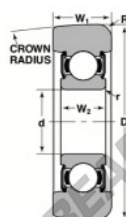

Cuscinetti di guida MG-305-DDB-NTN - MG-305-DDB-NTN

<https://www.123cuscinetti.ch/cuscinetti-supporti/cuscinetti-sfera/guida/mg-305-ddb-ntn>

STYLE 1B

Bearing Number	Style	Bore d	Outside Diameter D	Inner Ring Width W_2	Outer Ring Width W_1	Radius R	Fillet r	Basic Load Ratings	
								Dynamic C	Static C_0
MG-305-DDB	1B	1.00	3.00	0.87	1.00	0.16	0.04	400	200
		25.00	76.20	17.20	25.40	4.13	1.02	20000	11100

CARATTERISTICHE DEL PRODOTTO

Marchio	NTN
N° Ean13	3616060585776
Diametro interno	25 mm
Diametro esterno	76.2 mm
Spessore	25.4 mm
Peso	570 g
Carico dinamico	20.51 kN
Carico statico	11.12 kN
Imballaggio	1
Standard	Nessuno standard