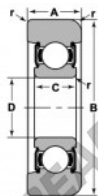

## Cuscinetti di guida MG-308-FFPB-NTN - MG-308-FFPB-NTN

<https://www.123cuscinetti.ch/cuscinetti-supporti/cuscinetti-sfera/guida/mg-308-ffpb-ntn>

Bearing Number	Style	Bore D	Outside Diameter D	Inner Ring Width B	Outer Ring Width A	Radius R	Pilot Hole r	Basic Load Ratings	
								Dynamic C	Static Co
MG-308-FFPB	1	40.00	111.12	23.90	32.51	7.61	2.40	40800	24030

### CARATTERISTICHE DEL PRODOTTO

Marchio	NTN
N° Ean13	3616060585691
Diametro interno	40 mm
Diametro esterno	111.1 mm
Spessore	32.51 mm
Carico dinamico	40.8 kN
Carico statico	24.03 kN
Imballaggio	1

[contatto@123cuscinetti.ch](mailto:contatto@123cuscinetti.ch)