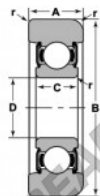

## Cuscinetti di guida MG-308-FFPA-NTN - MG-308-FFPA-NTN

<https://www.123cuscinetti.ch/cuscinetti-supporti/cuscinetti-sfera/guida/mg-308-ffpa-ntn>

STYLE 1

Bearing Number	Style	Bore		Inner Ring W2	Outer Ring A	Radius R	Fillet r	Basic Load Ratings	
		D	Ø					Dynamic C	Static Co
MG-308-FFPA	1	40.00	110.21	23.00	32.51	7.61	2.48	40800	24030

### CARATTERISTICHE DEL PRODOTTO

Marchio	NTN
N° Ean13	3616060585684
Diametro interno	40 mm
Diametro esterno	110.21 mm
Spessore	32.51 mm
Carico dinamico	40.8 kN
Carico statico	24.03 kN
Imballaggio	1

[contatto@123cuscinetti.ch](mailto:contatto@123cuscinetti.ch)