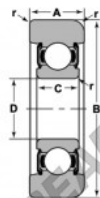

## Cuscinetti di guida MG-308-FFH-NTN - MG-308-FFH-NTN

<https://www.123cuscinetti.ch/cuscinetti-supporti/cuscinetti-sfera/guida/mg-308-ffh-ntn>

STYLE 1

Bearing Number	Style	Bore D	Outside Diameter	Inner Ring ID	Outer Ring ID	Radius R	Fillet r	Basic Load Ratings	
								Dynami C	Stati C <sub>0</sub>
MG-308-FFH	1	40.00	101.60	23.00	28.00	6.35	1.02	40800	24000

### CARATTERISTICHE DEL PRODOTTO

Marchio	NTN
N° Ean13	3616060585677
Diametro interno	40 mm
Diametro esterno	101.6 mm
Spessore	28.58 mm
Carico dinamico	40.8 kN
Carico statico	24.03 kN
Imballaggio	1

[contatto@123cuscinetti.ch](mailto:contatto@123cuscinetti.ch)