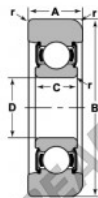

Cuscinetti di guida MG-308-FFE-NTN - MG-308-FFE-NTN

<https://www.123cuscinetti.ch/cuscinetti-supporti/cuscinetti-sfera/guida/mg-308-ffe-ntn>

Bearing Number	Style	Bore D	Outside Diameter	Inner Ring W2	Outer Ring A	Radius R	Fillet r	Basic Load Ratings	
								Dynamic C	Static Co
MG-308-FFE	1	1.57	4.90	0.91	1.11	0.25	0.06	9175	9490
		40.00	114.20	23.00	28.19	6.29	1.62	40800	24020

CARATTERISTICHE DEL PRODOTTO

Marchio	NTN
N° Ean13	3616060585660
Diametro interno	40 mm
Diametro interno	1.575" inch
Diametro esterno	114.2 mm
Diametro esterno	4.496" inch
Spessore	28.19 mm
Spessore	1.11" inch
Carico dinamico	40.8 kN
Carico statico	24.03 kN
Imballaggio	1