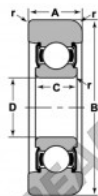

Cuscinetti di guida MG-308-FFA-NTN - MG-308-FFA-NTN

<https://www.123cuscinetti.ch/cuscinetti-supporti/cuscinetti-sfera/guida/mg-308-ffa-ntn>

Bearing Number	Style	Bore D	Outside Diameter D	Inner Ring W2	Outer Ring A	Radius R	Fillet r	Basic Load Ratings	
								Dynamic C	Static Co
MG-308-FFA	1	40.00	113.94	23.00	28.58	9.52	1.52	40800	24030

CARATTERISTICHE DEL PRODOTTO

Marchio	NTN
N° Ean13	3616060585653
Diametro interno	40 mm
Diametro esterno	113.94 mm
Spessore	28.58 mm
Carico dinamico	40.8 kN
Carico statico	24.03 kN
Imballaggio	1

contatto@123cuscinetti.ch