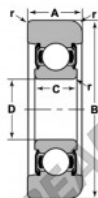

## Cuscinetti di guida MG-306-FFB-NTN - MG-306-FFB-NTN

<https://www.123cuscinetti.ch/cuscinetti-supporti/cuscinetti-sfera/guida/mg-306-ffb-ntn>

STYLE 1

Bearing Number	Style	Bore D	Outside Diameter S	Inner Ring W2	Outer Ring A	Radius R	Fillet r	Basic Load Ratings	
								Dynamic C	Static Co
MG-306-FFB	1	1.18 30.06	3.18 82.05	0.75 19.05	1.26 32.07	0.04 1.02	0.04 1.02	26600	14900

### CARATTERISTICHE DEL PRODOTTO

Marchio	NTN
N° Ean13	3616060585554
Diametro interno	30 mm
Diametro esterno	82.55 mm
Spessore	26.97 mm
Carico dinamico	26600 kN
Carico statico	14900 kN
Imballaggio	1

[contatto@123cuscinetti.ch](mailto:contatto@123cuscinetti.ch)