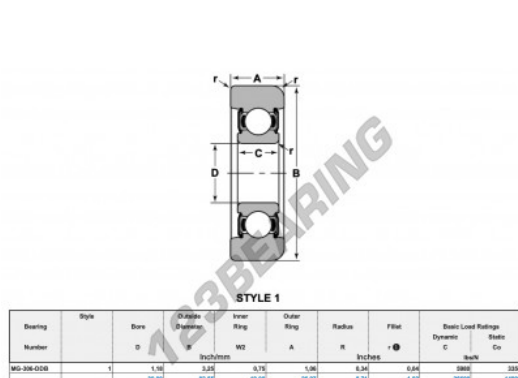

### CARATTERISTICHE DEL PRODOTTO

Marchio	NTN
N° Ean13	3616060585530
Diametro interno	30 mm
Diametro interno	1.181" inch
Diametro esterno	82.55 mm
Diametro esterno	3 1/4" inch
Spessore	26.97 mm
Spessore	1.062" inch
Carico dinamico	26.6 kN
Carico statico	14.9 kN
Imballaggio	1