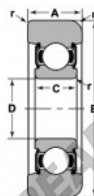

Cuscinetti di guida MG-305-DD-NTN - MG-305-DD-NTN

<https://www.123cuscinetti.ch/cuscinetti-supporti/cuscinetti-sfera/guida/mg-305-dd-ntn>

Bearing Number	Style	Bore D	Outside Diameter B	Inner Ring		Outer Ring		Radius R	Fillet r	Basic Load Ratings	
				WC	A	C	Co				
MG-305-DD	C	5.90	9.85	0.47	1.04	5.90	0.94	4915	2500		
		29.92	18.25	17.05	25.45	7.62	1.52	20510	11120		

CARATTERISTICHE DEL PRODOTTO

Marchio	NTN
N° Ean13	3616060585493
Diametro interno	25 mm
Diametro esterno	76.2 mm
Spessore	25.4 mm
Carico dinamico	20510 kN
Carico statico	11120 kN
Imballaggio	1

contatto@123cuscinetti.ch