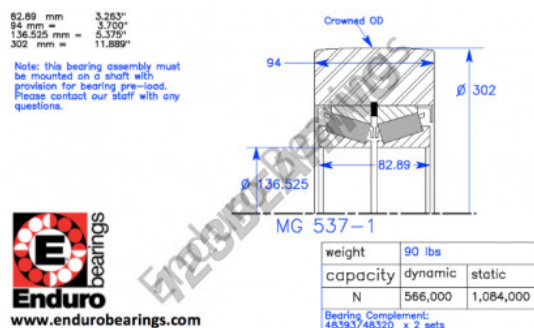

Cuscinetti di guida MG537-1-ENDURO - MG537-1-ENDURO

<https://www.123cuscinetti.ch/cuscinetti-supporti/cuscinetti-sfera/guida/mg537-1-enduro>

CARATTERISTICHE DEL PRODOTTO

Marchio	ENDURO
N° Ean13	3616060582836
Diametro interno	136.525 mm
Diametro esterno	302 mm
Spessore	94 mm
Carico dinamico	566 kN
Carico statico	1084 kN
Imballaggio	1